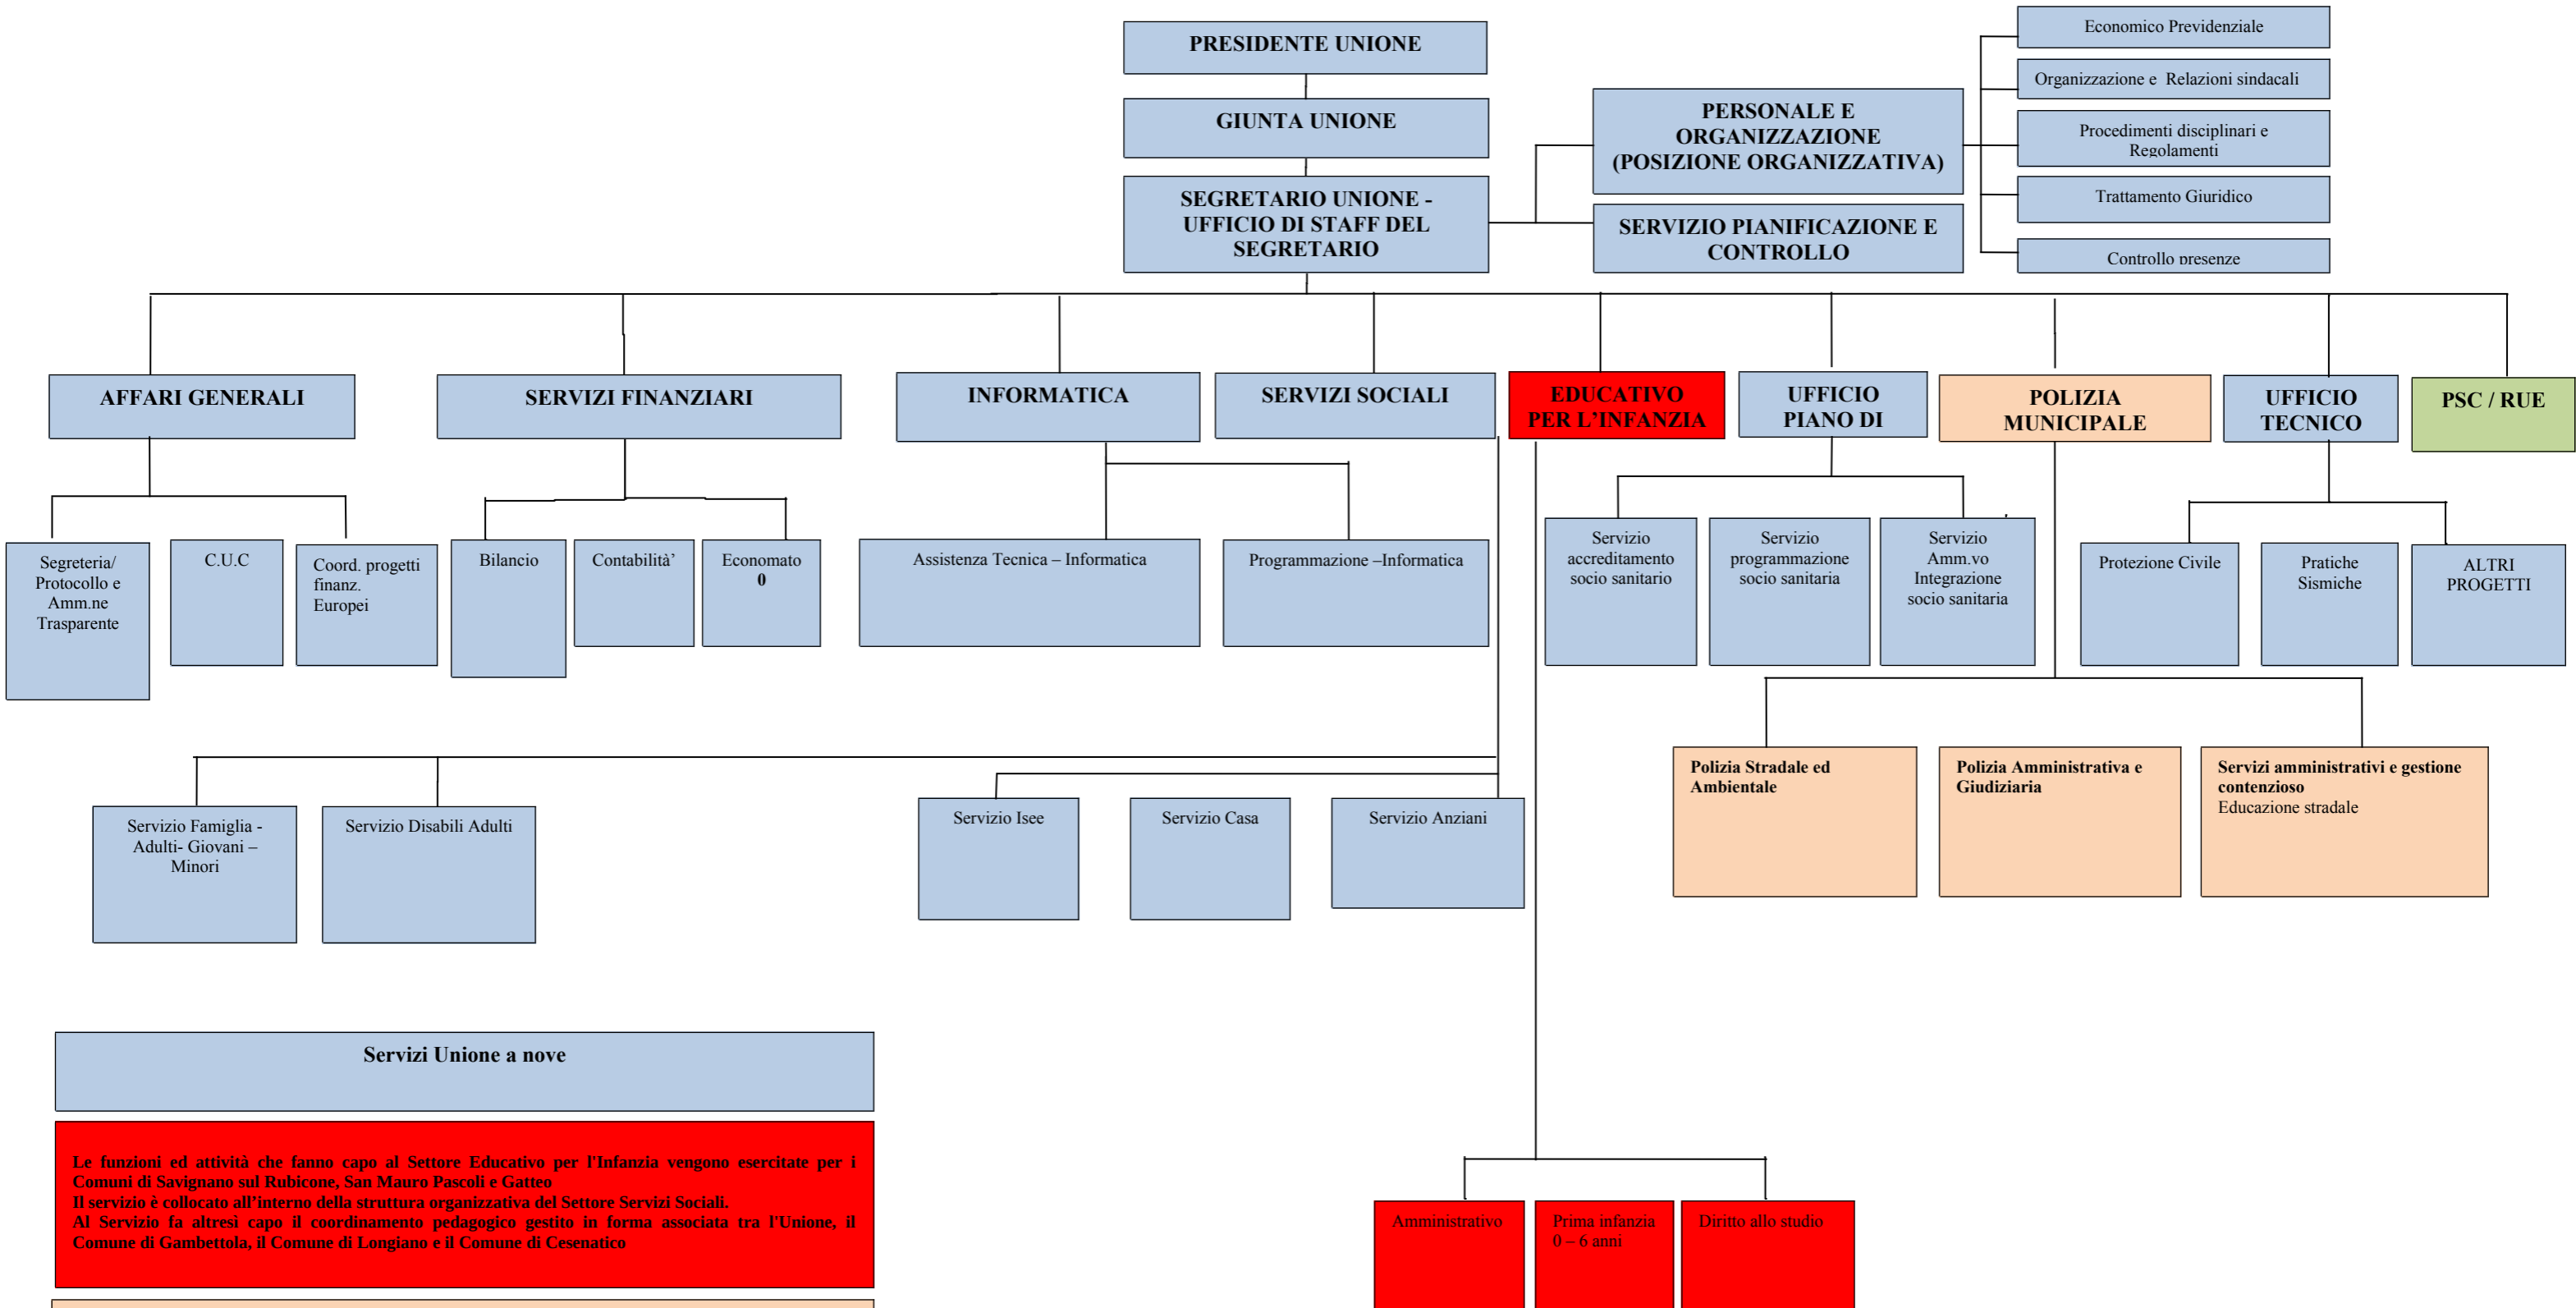

# UNIONE RUBICONE E MARE

Provincia di Forlì Cesena

## Servizi Unione a nove

Le funzioni ed attività che fanno capo al Settore Educativo per l'Infanzia vengono esercitate per i Comuni di Savignano sul Rubicone, San Mauro Pascoli e Gatteo. Il servizio è collocato all'interno della struttura organizzativa del Settore Servizi Sociali. Al Servizio fa altresì capo il coordinamento pedagogico gestito in forma associata tra l'Unione, il Comune di Gambettola, il Comune di Longiano e il Comune di Cesenatico.

Le funzioni ed attività che fanno capo al settore vengono esercitate per i Comuni di Savignano sul Rubicone, Gatteo, Sogliano al Rubicone, Borghi e Roncofreddo.

Le funzioni ed attività che fanno capo al settore vengono esercitate per quanto riguarda il progetto di approvazione PSC e RUE per i Comuni di Savignano sul Rubicone, San Mauro Pascoli e Gatteo.